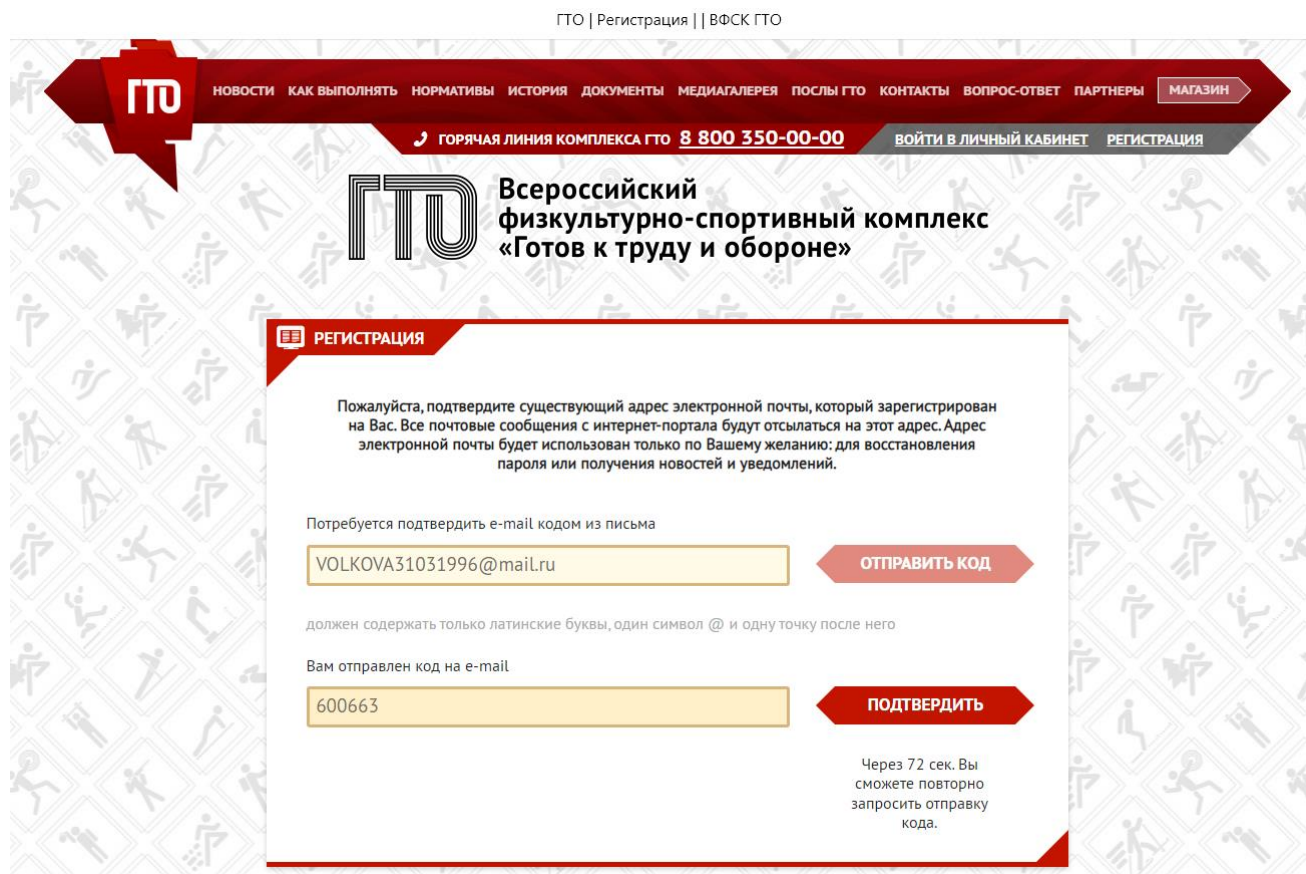

Затем вернуться на сайт «ГТО» и ввести код, нажать «подтвердить».