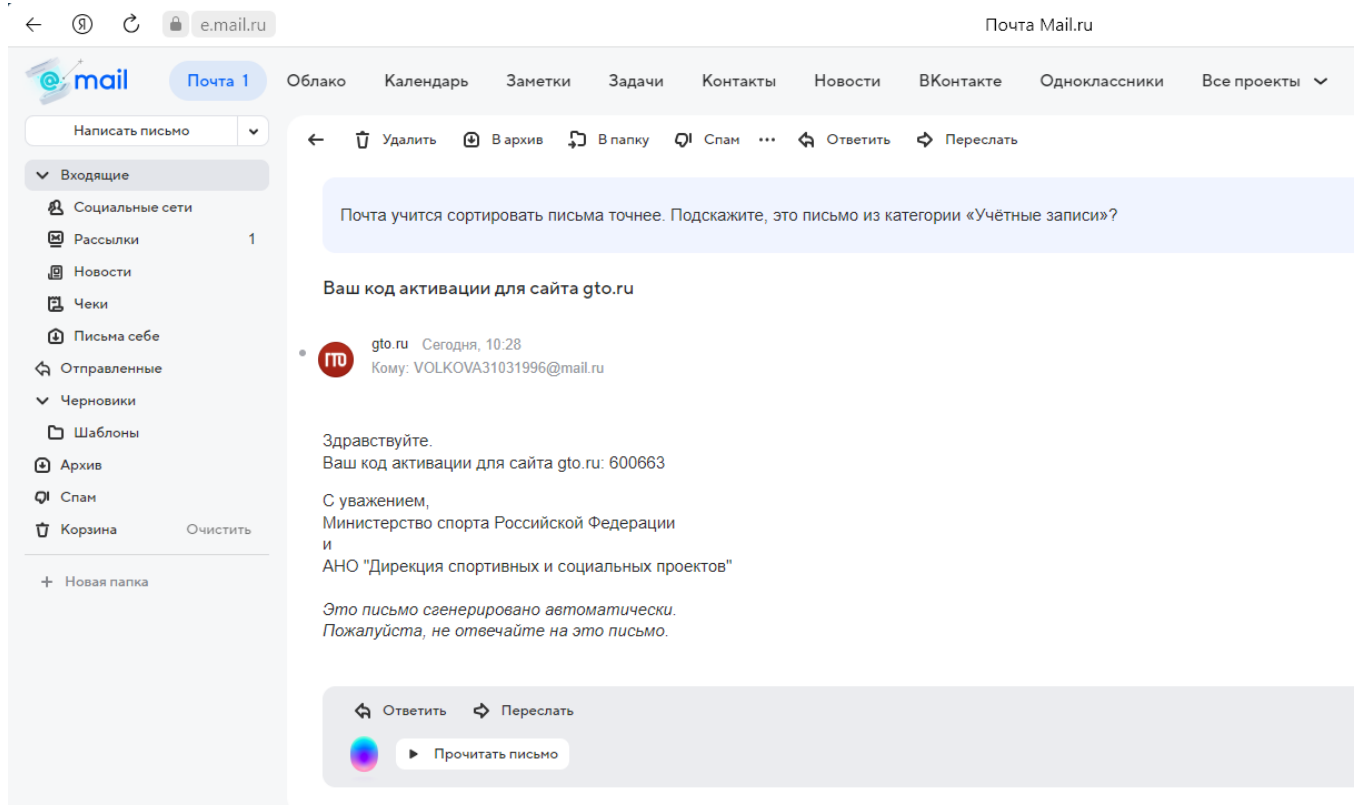

Затем вернуться на сайт «ГТО» и ввести код, нажать «подтвердить».

После регистрации сайт переведет на страницу с нормативами, которые соответствуют Вашей ступени.

Ваша ступень ВФСК ГТО - IX Девятая ступень (возрастная группа от 25 до 29 лет включительно) 2023-2026 | ВФСК ГТО