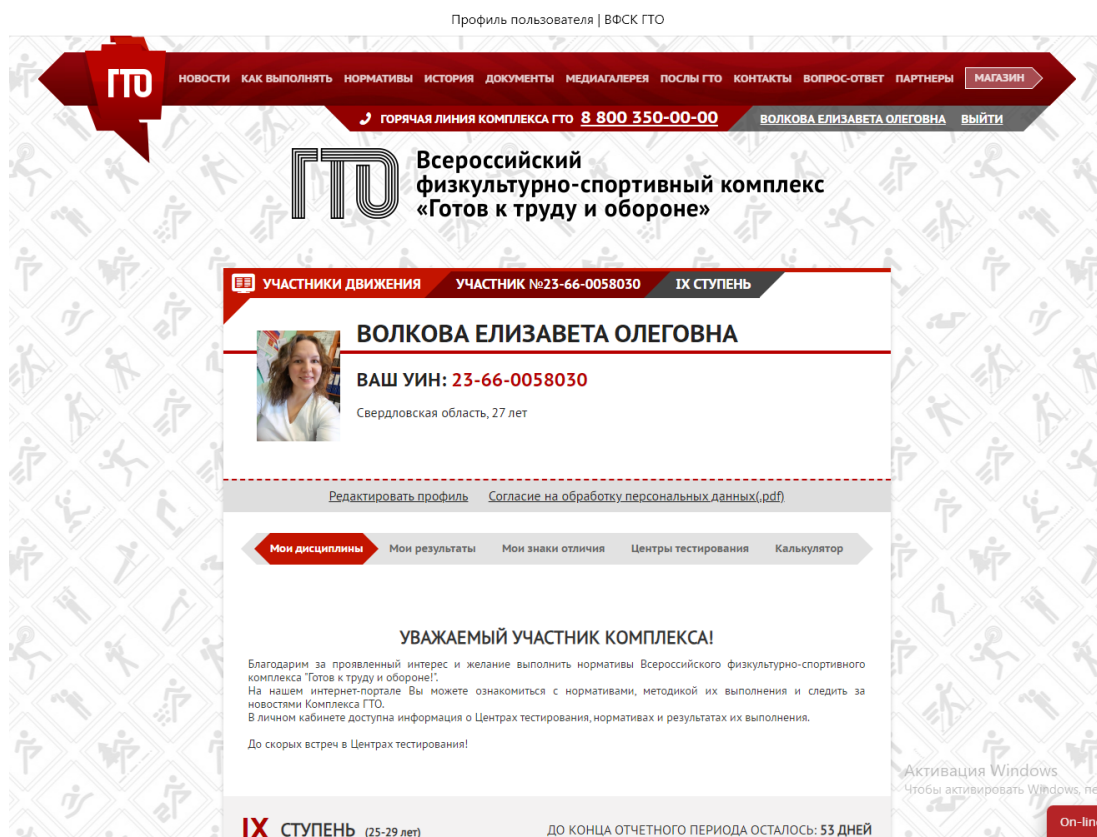

Шаг №5. Нажать на Ваши Ф.И.О. в правом верхнем углу, затем нажать «редактировать профиль»/раздел «фото», «загрузите Вашу фотографию». После того как фотография будет загружена нажать «сохранить».

Поздравляем Вы прошли регистрацию!

Обращаем Ваше внимание на то, что несколько раз регистрацию проходить **НЕ НУЖНО!!!**

Личный кабинет ГТО создается один раз, даже если Вы переходите из одной ступени в другую!

Если вдруг Вы забыли пароль, то его можно восстановить. Необходимо зайти на сайт <https://user.gto.ru/>

Нажать «войти в личный кабинет»/«забыл пароль», ввести адрес электронной почты, нажать «я не робот» и «отправить». Письмо со ссылкой для восстановления пароля придет на указанный адрес электронной почты.

Потом нужно зайти в личный кабинет электронной почты, открыть письмо и перейти по ссылке, ввести новый пароль и «отправить».

Инструкцию составил инструктор-методист Волкова Елизавета Олеговна